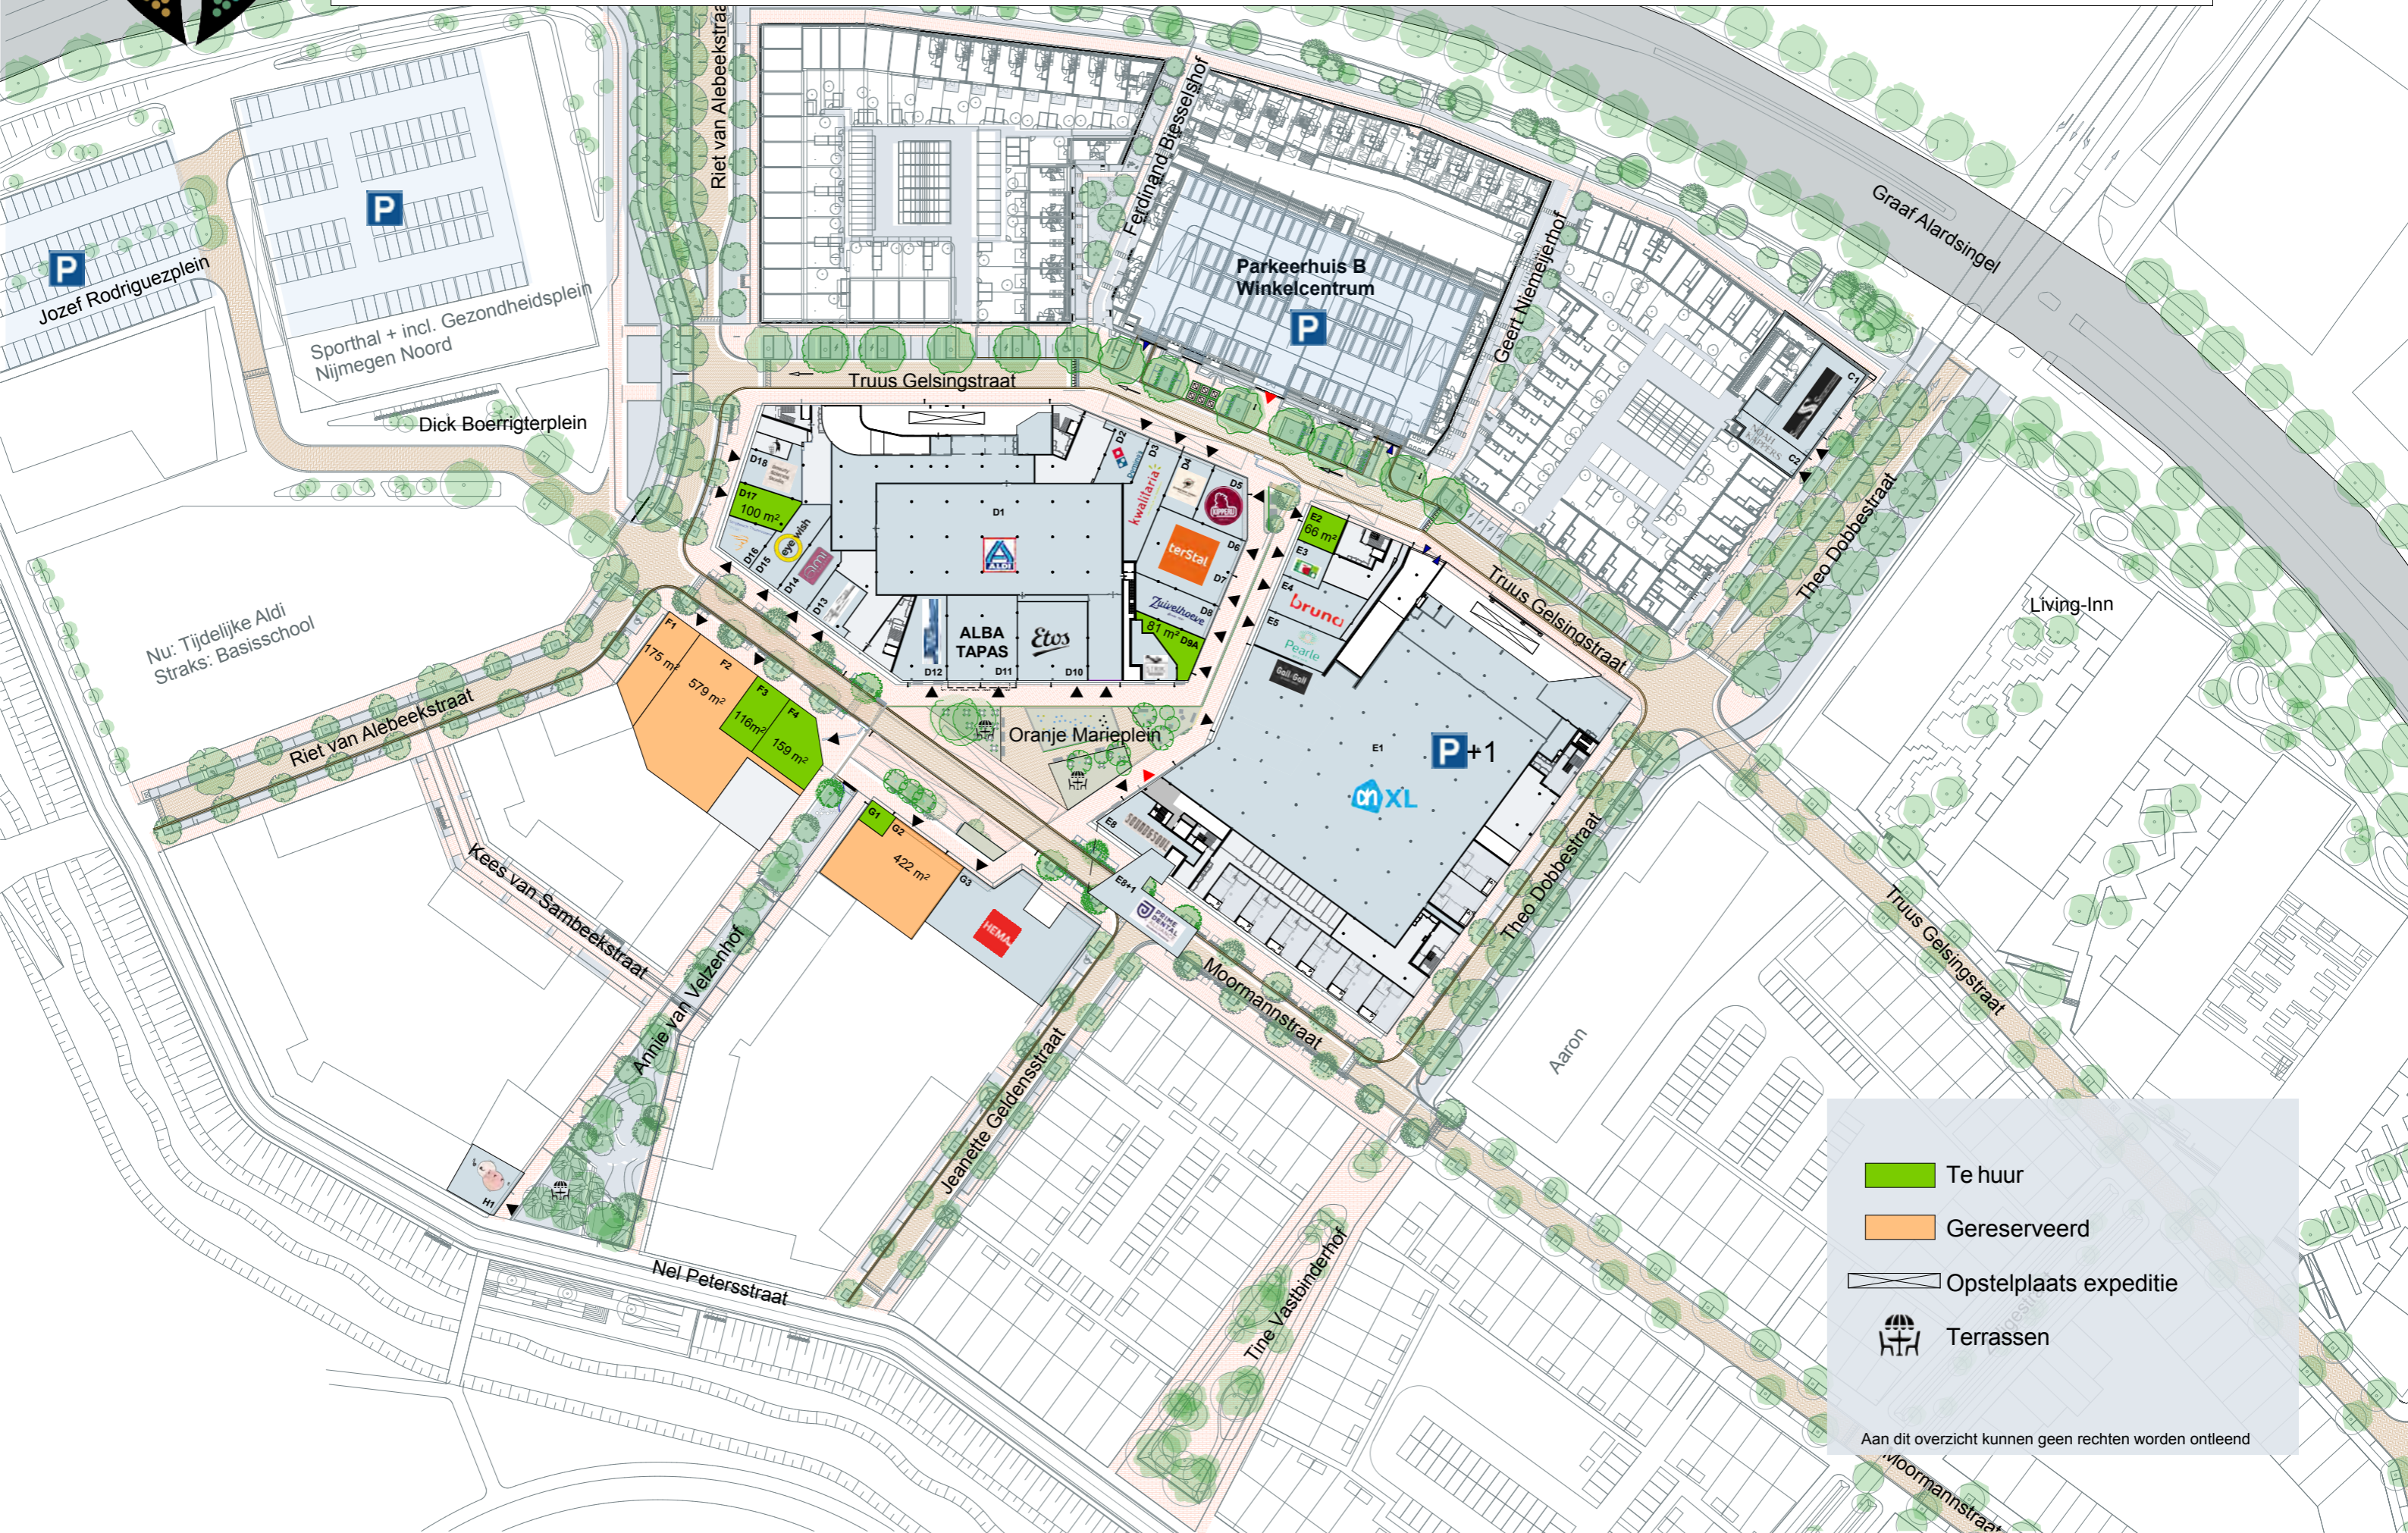

# BRANCHERINGSKAART WINKELCENTRUM HART VAN DE WAALSPRONG, NIJMEGEN

03/10/2023

-  Te huur
-  Gereserveerd
-  Opstelplaats expedite
-  Terrassen

Aan dit overzicht kunnen geen rechten worden ontleend